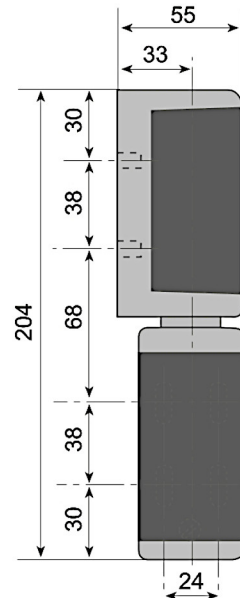

### »BISAGRA CON RAMPA CUADRADA 3in 80K (2P) INOX 33M MARCA CAFF MOD.983-HP.

## BISAGRA 982-983 HINGE

Fabricada en composite gris  
Casquillos en poliamida 6.6  
Embellecedor en ABS

Fijación invisible con la puerta cerrada  
Intercambiable derecha e izquierda

Peso máximo de puerta:  
80 kg.(para 2 bisagras)  
8 Tornillos de Ø 6 mm.

### \*983 Con Rampa With ramp

Modelo Version	Código Code	Acabado Finished	Peso Weight
983	FIO 5482	Pasador ferrítico Ferrous pin	360 grs.
*983-HP	FIO 5484	Pasador Inox. Stainless steel pin	360 grs.

CÓDIGO	SKU	MODELO	DESCRIPCIÓN
CF-00103-00	FIO 5484	983-HP	BISAGRA C/RAM CUAD 3" 80K (2P) INOX 33MM