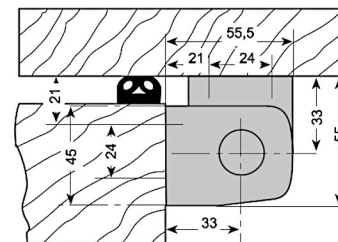

### »BISAGRA CON RAMPA CUADRADA 3in 80K (2P) INOX 33M MARCA CAFF MOD.983-HP.

## BISAGRA 982-983 HINGE

Fabricada en composite gris  
Casquillos en poliamida 6.6  
Embellecedor en ABS

Fijación invisible con la puerta cerrada  
Intercambiable derecha e izquierda

Peso máximo de puerta:  
80 kg.(para 2 bisagras)  
8 Tornillos de Ø 6 mm.